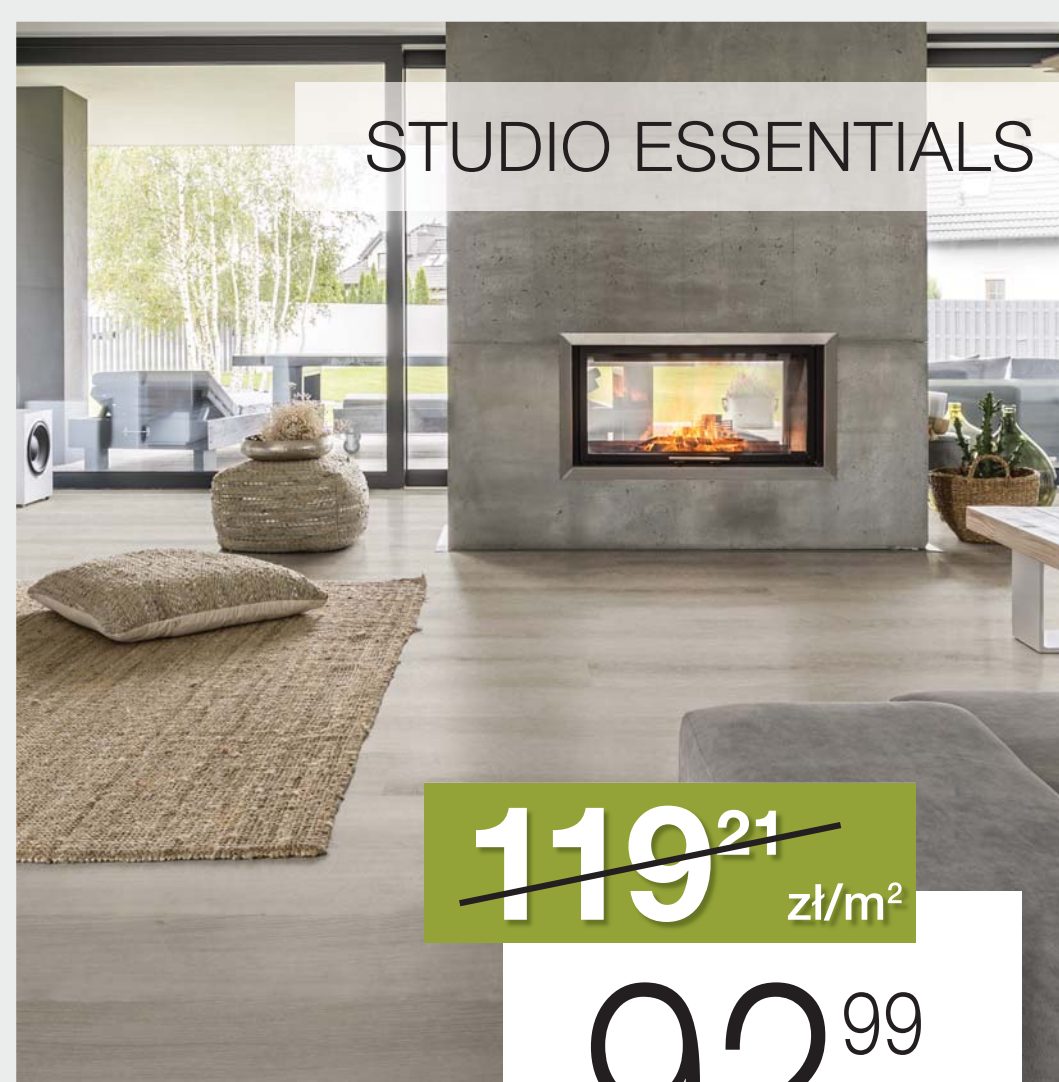

# SENSA

podłogi laminowane

ORIGINAL HERITAGE

~~80<sup>21</sup>~~ zł/m<sup>2</sup>

59<sup>99</sup> zł/m<sup>2</sup>

## NOWE ARANŻACJE WNETRZ z podłogami Sensa

GRANDE XXL AUTHENTIC

~~155<sup>64</sup>~~ zł/m<sup>2</sup>

118<sup>99</sup> zł/m<sup>2</sup>

STUDIO ESSENTIALS

~~119<sup>21</sup>~~ zł/m<sup>2</sup>

92<sup>99</sup> zł/m<sup>2</sup>